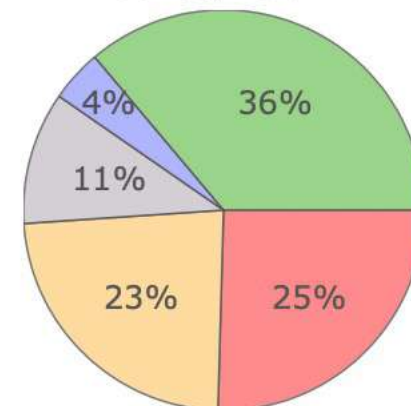

- Osobnost (DM)
- Výstup
- Bohatost
- Síla
- Zdroj

Jones, Norah