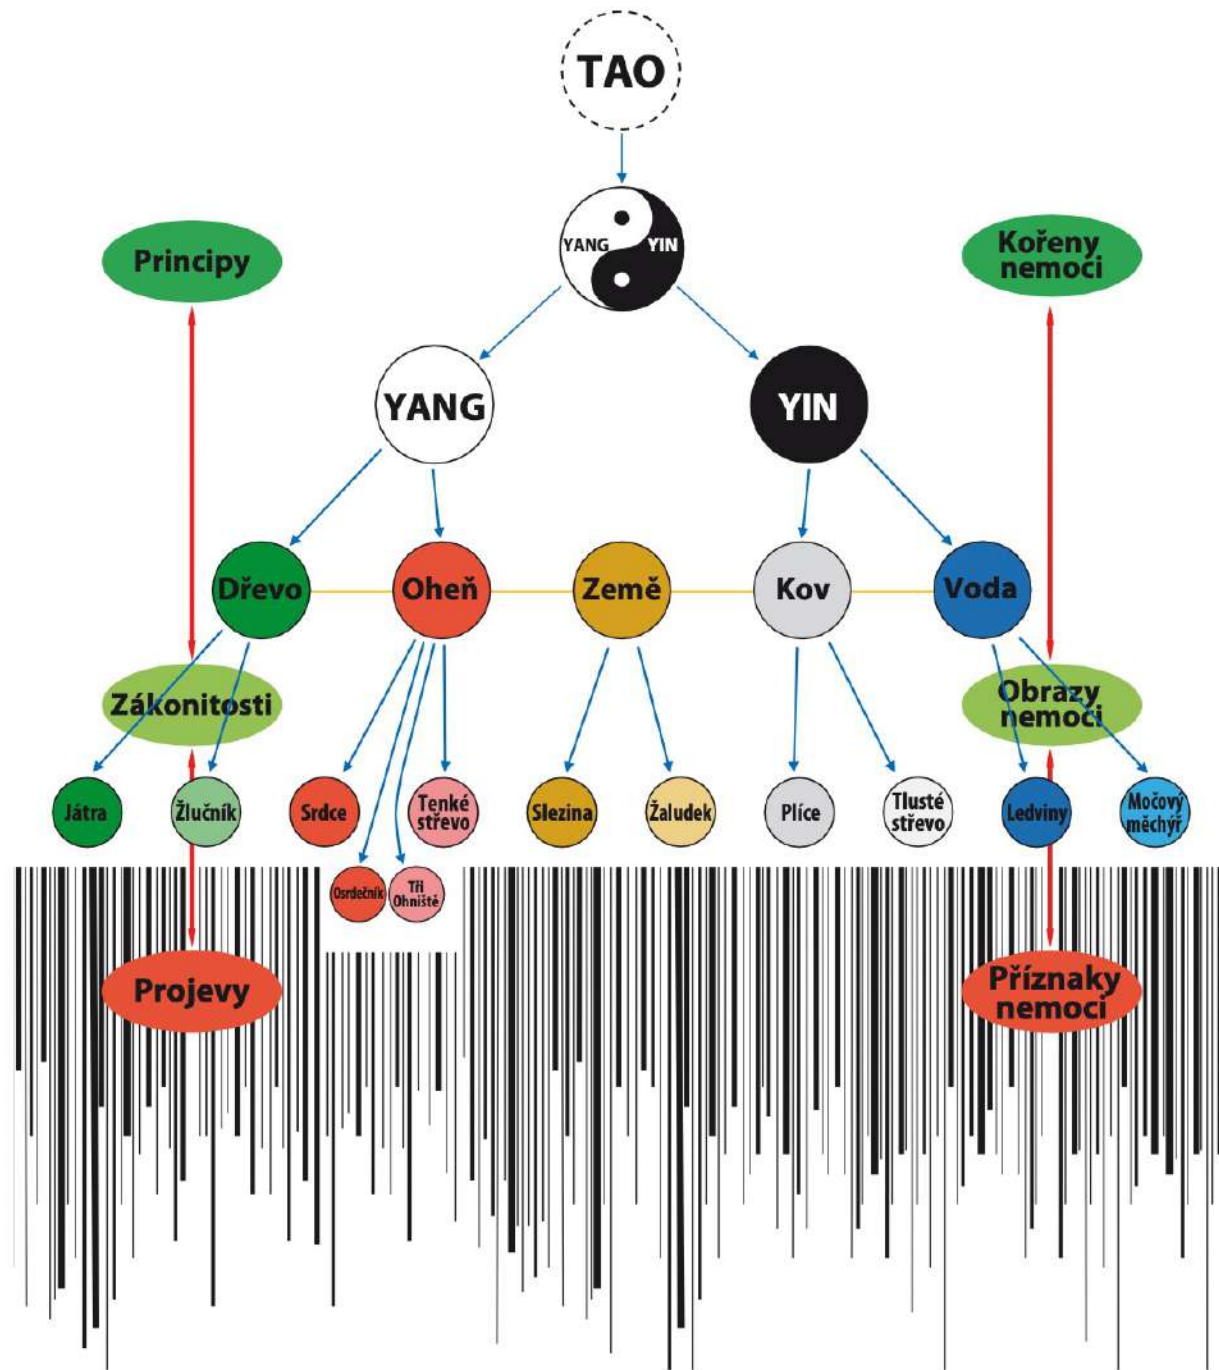

zdraví a životospráva

práce a vhodná kariéra

osobní a rodinné vztahy

Mgr. Pavel Janšta

absolvent oborů politologie a mezinárodní vztahy (FSV UK), 7 let studium a praxe klasické čínské medicíny, překladatel stránek www.bazi-calculator.com do češtiny, autor algoritmu a textových podkladů pro Test TCM RadaR, odborný poradce knihy *Ke kořenům čínské medicíny*

Nedostatek QI Ledvin
Tajemství zlaté skříňky

konstituční směs
Lesk nefritového šperku

Nedostatek YANG Ledvin
Slast uprostřed noci

proROK 2024 (1.pol.)

Stagnace potravy v Žaludku
Ladnost štíhlé gazely a Nápoj sedmi statečných